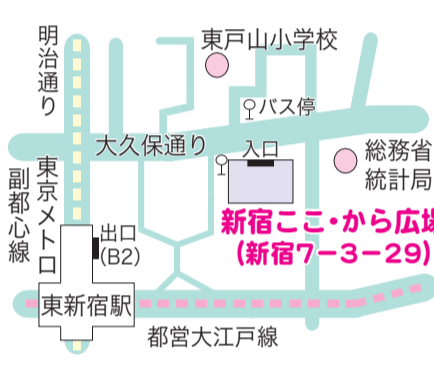

### 児童コーナー

ライブ演奏・ダンスのステージ、スーパーボールすくい・射的などのゲーム、施設探検スタンプラリーほか

### 新宿ここ・から広場

「施設に集まるすべての人の心(こころ)と体(からだ)が元気になってほしい」「この場所(ここ)から成長し、仲間づくりや自己実現等をスタートしてほしい」との願いが込められています。