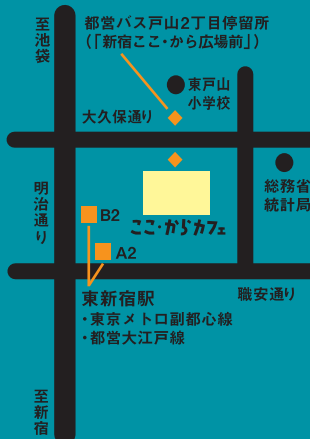

オムライス……¥600
ビーフカレー……¥600
日替わりランチ……¥500
キーマカレー……¥500
ハッシュドビーフ……¥500
昔ながらのナポリタン……¥500
お子様ランチ……¥400
お子様カレー……¥400
うどん……¥400

◎メニューが変更になることがあります。

ふらっと新宿 ここ・からカフェ

東京都新宿区新宿7-3-29
新宿ここ・から広場 しごと棟1F
tel.03-5273-3852(コミュニティ事業課)
営業時間:11:00~17:00
定休日:土・日・祝