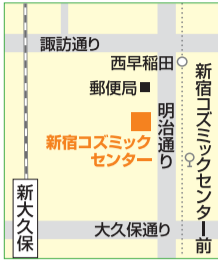

新宿コスミックセンター プラネタリウム 新宿の空の上にたくさんの星! 8月は夏と秋 両方の星空を眺めよう

所在地 大久保3-1-2、新宿コスミックセンター8階

電話番号 ☎(3232) 5121

投影日時 一般公開日(下表)の午前10時30分から・午後1時30分から・午後2時50分から(投影開始後の入退場はできません)

観覧料 高校生以上300円・中学生以下無料(入場券は投影開始30分前から発売)

アクセス 東京メトロ副都心線西早稲田駅徒歩2分

ホームページ <http://www.regasu-shinjuku.or.jp>

天井がキラキラしたエレベーターに乗ると、気分はもう星空の下。8階がプラネタリウムです。

席に座り、だんだん暗くなると、新宿の景色が見えてきます。真っ暗になった空には、満天の星空が。もしも、新宿の空気がきれいでもネオンや電灯の光がなければ、星がこんなふうに見えるんだね。

プラネタリウムでは、季節ごとのプログラムで星空を解説するほか、星空の下で絵本や紙芝居が楽しめる「星空おはなし会」も行っています。