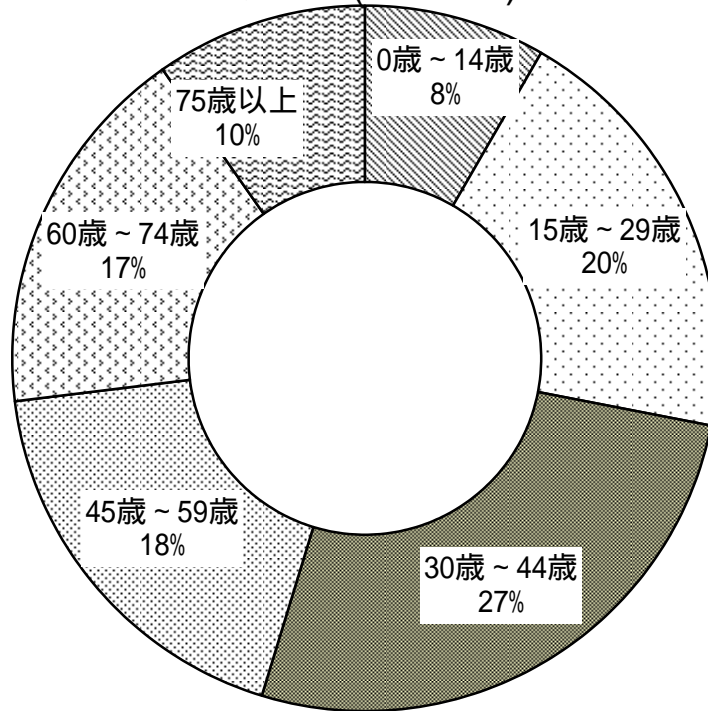

図1 新宿区の年齢別住民基本台帳人口の構成比較

各年1月1日現在

平成21年(2009年)

昭和55年(1980年)