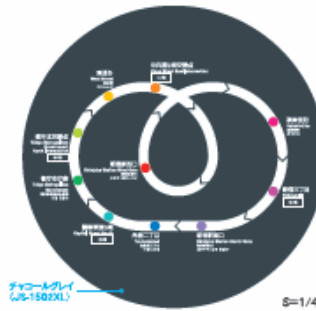

バス停留所デザイン (イメージ)