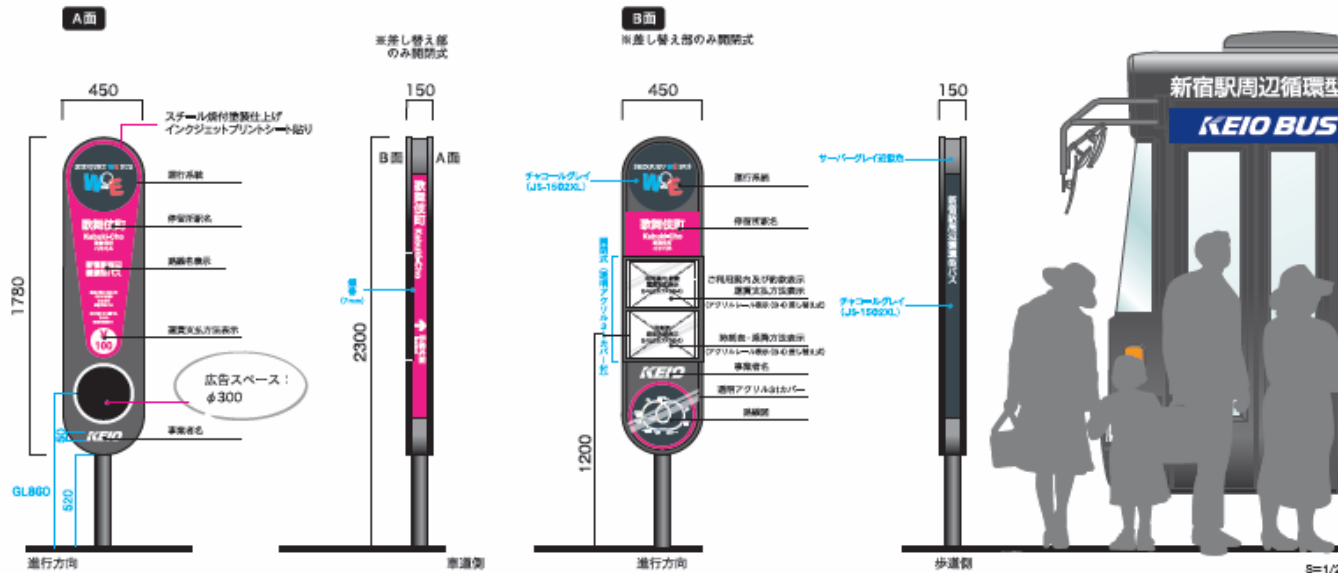

S=1/4

S=1/20