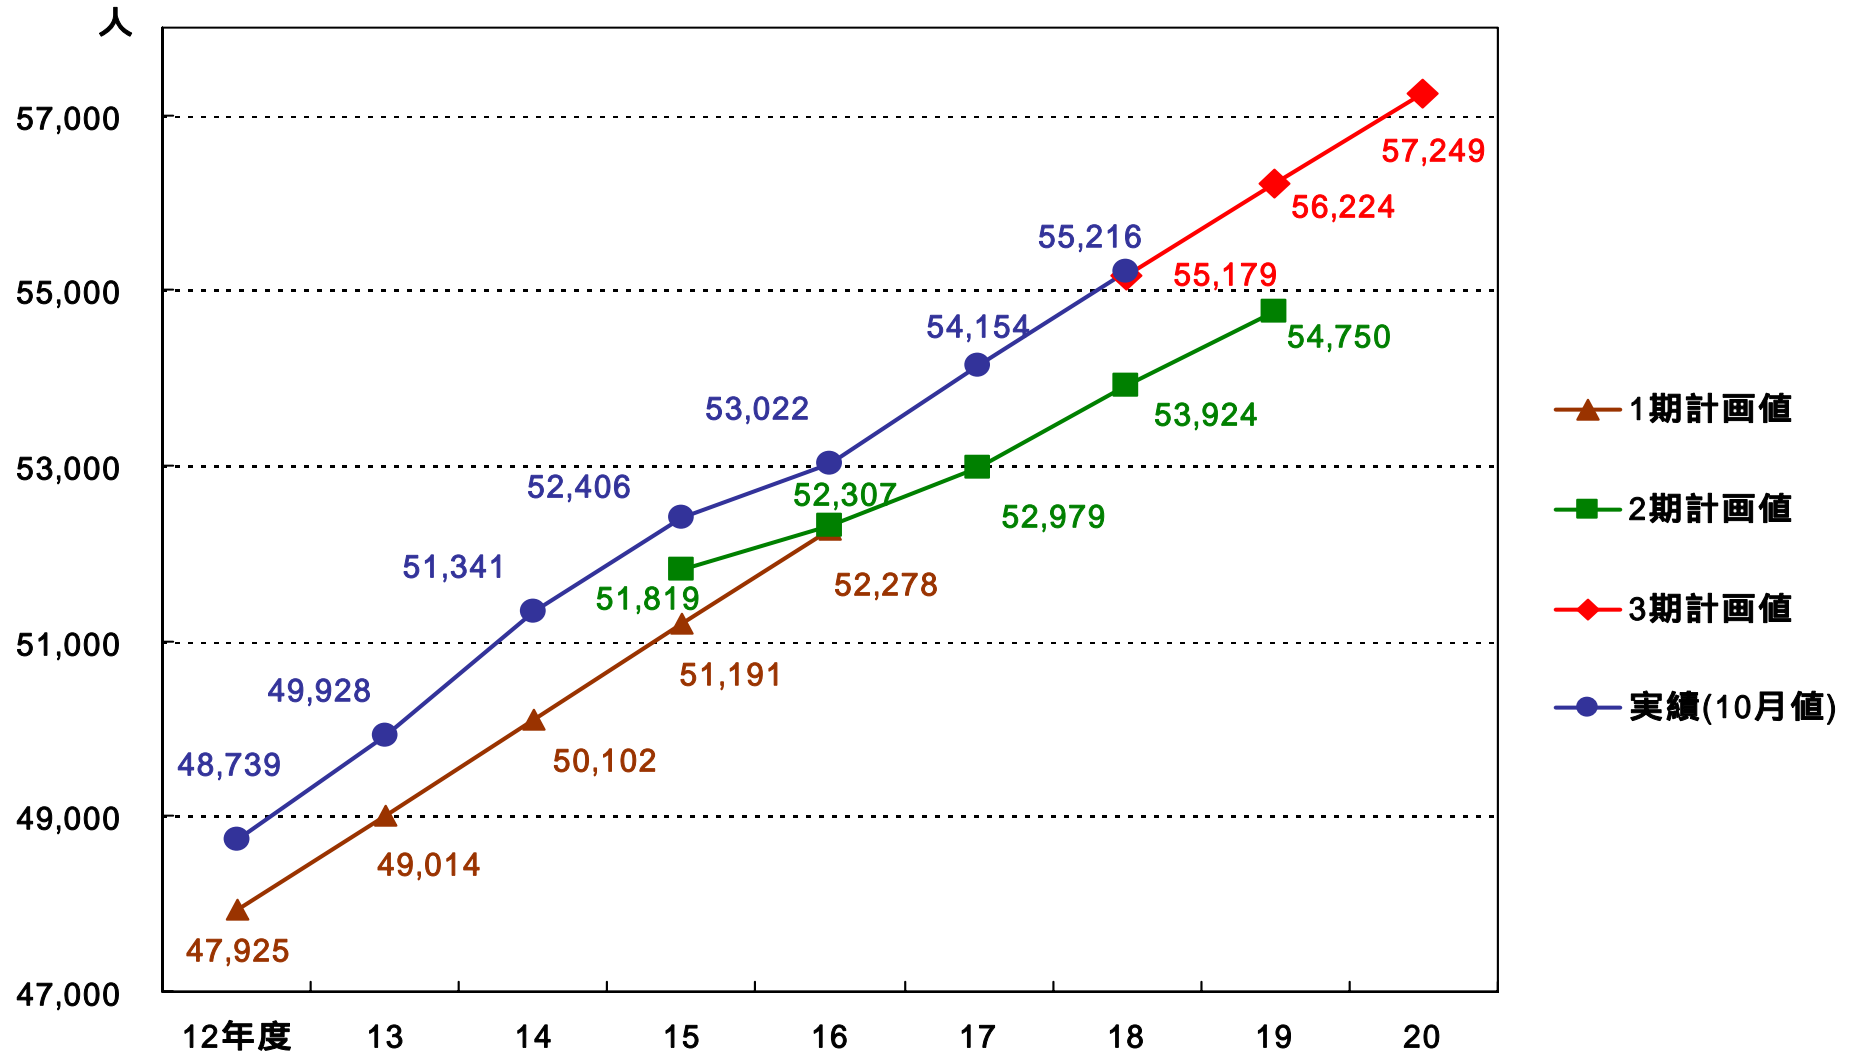

新宿区の高齢者人口及び要介護認定者の推計と実績

1 高齢者人口の推計と実績

2 要介護等認定者の推計と実績