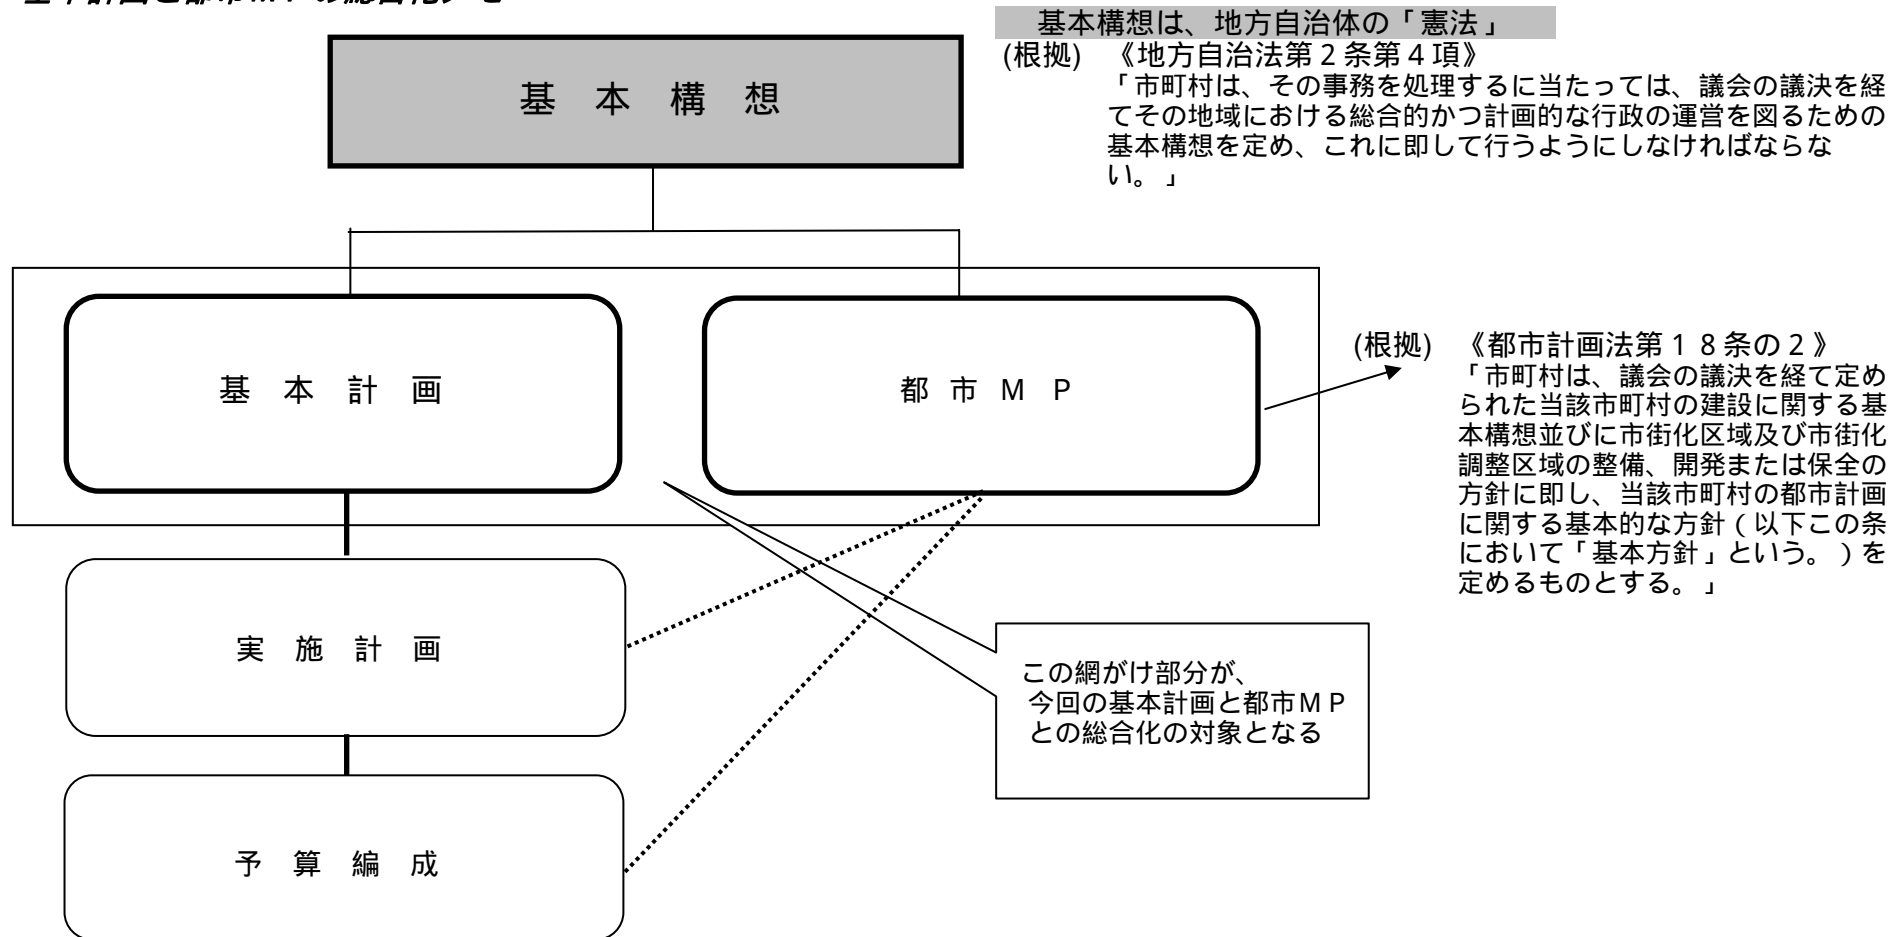

基本計画と都市MPの総合化メモ

基本計画と都市MPの総合化の意味

ハードのまちづくりとソフトのまちづくりを総合的に区民に示すことができる。
このことにより、区民にとって、区が進めるまちづくり全体が分かりやすくなる。