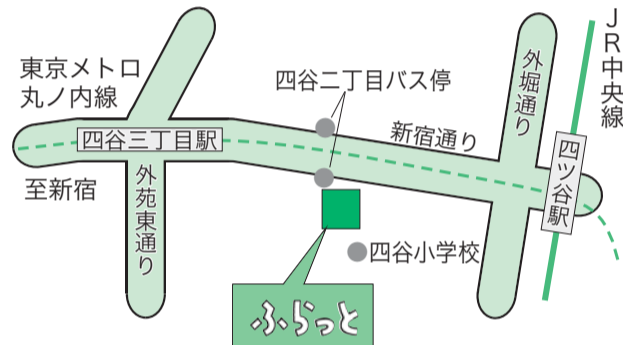

### 四谷店

リサイクル自転車(毎週水曜日・限定10台)・産地直送野菜・福祉商品・リサイクル品等を販売しています。

【所在地】四谷2-8、岡本ビル1階

【電話番号】☎(3355)3181

【営業時間】午前10時～午後5時

【定休日】土・日曜日、祝日等

### きぼう工房2939Espoir

区内の福祉作業所のパン工房で製造した焼きたてのパンや、サンドイッチが好評です。

【所在地】都営地下鉄大江戸線若松河田駅改札外、若松口寄り

【営業時間】午前11時～午後6時30分

【定休日】土・日曜日、祝日等

### 落合店(ふらっとひとやすみ)

昼食や飲み物などを提供するほか、地域の方の手で小物作り、絵画教室、囲碁・将棋等ふれあいいきいきサロンとしても運営しています。

【所在地】中落合1-17-1、吾妻ビル1階

【電話番号】☎(5983)5330

【営業時間】▶昼食・飲み物の提供…月～水・金曜日午前11時～午後5時、

▶サロン…月～水・金曜日午後1時

30分～4時、木曜日

午前10時～午後