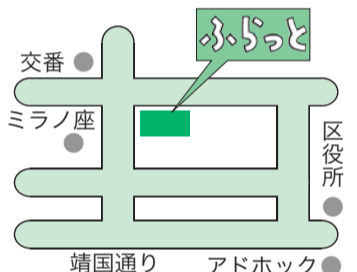

### 歌舞伎町店

友好提携都市の長野県伊那市や、宮崎県・岡山県等、全国からよりの地方物産品を販売するほか、歌舞伎町での催しなどを紹介するコーナーもあります。

【所在地】歌舞伎町1-19-3

【電話番号】☎(3209)1770

【営業時間】午前11時～午後7時

【定休日】日曜日・祝日等

### きぼう工房2939Espoir

区内の福祉作業所のパン工房で製造した焼きたてのパンや、サンドイッチが好評です。

【所在地】都営地下鉄大江戸線若松河田駅改札外、若松口寄り

【営業時間】午前11時～午後6時30分

【定休日】土・日曜日、祝日等