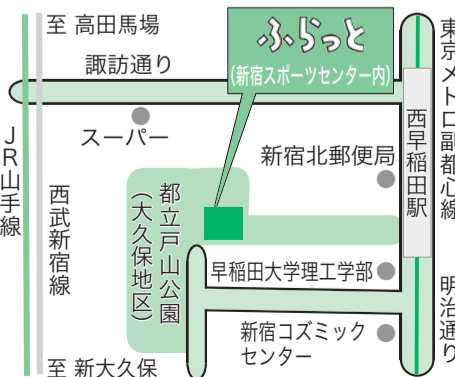

### 落合店(ふらっとひとやすみ)

昼食や飲み物などを提供するほか、地域の方の手で小物作り、絵画教室、囲碁・将棋等ふれあいいきいきサロンとしても運営しています。

【所在地】中落合1-17-1、吾妻ビル1階

【電話番号】☎(5983)5330

【営業時間】▶昼食・飲み物の提供…月～水・金曜日午前11時～午後5時、

▶サロン…月～水・金曜日午後1時

30分～4時、木曜日

午前10時～午後

### ベジタブル カフェふらっと

産地直送の新鮮な野菜を使った食事や飲み物が楽しめるレストランと、コンビニエンスストアです。

【所在地】大久保3-5-1(新宿スポーツセンター1階)

【電話番号】☎(3232)0335

【営業時間・定休日】▶レストラン…午前11時～午後6時(定休日…月曜日)、

▶コンビニエンスストア…午前9時～午後10時(定休日…新宿スポーツセンター休館日)