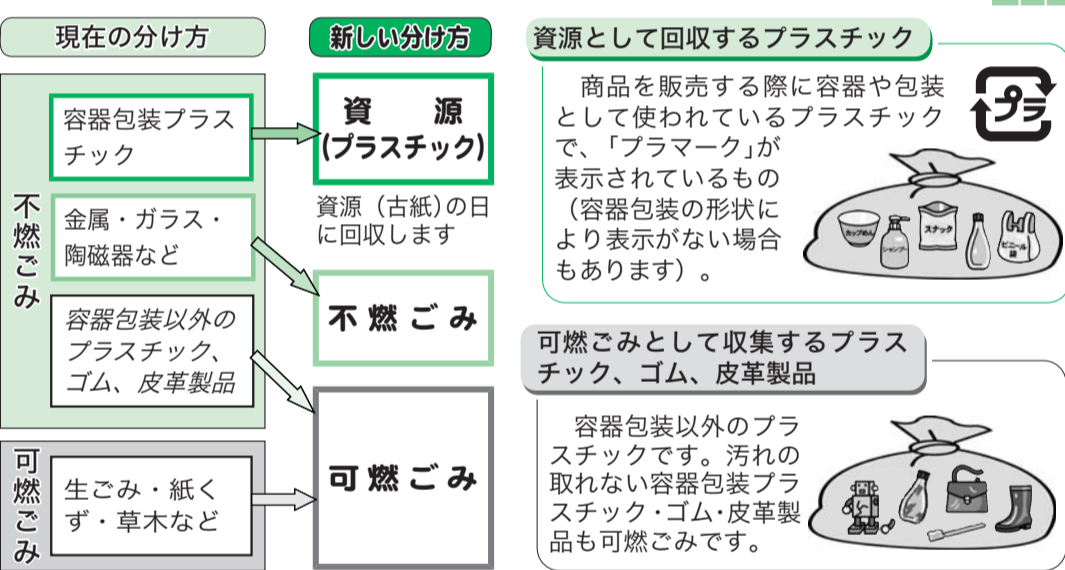

秋の地域ごみゼロ運動

みんなの力で きれいなまちに

地域ごとに一斉清掃活動を実施します。「清潔で住みよいまち、新宿」を実現するため、ぜひご参加ください。

【日時】原則として11月中。地域により異なりますので、お近くの特別出張所にお問い合わせください。

【申込み】参加する団体・町会・企業・学校等の代表者の方は、参加票(特別出張所に備え付け。新宿区ホームページの環境保全課のページからも取り出せます)を直接お持ちいただくかファックスで、環境保全課環境推進係(本庁舎7階) ☎ (5273) 3763・☎ (5273) 4070または特別出張所へ提出してください。

※清掃用具は各団体で用意してください。

区民菊花展

【日時】11月5日(月)～9日(金)午前8時30分～午後5時(6日は午後7時まで)

【会場】区役所本庁舎1階ロビー

【出品作品】盆栽・盆栽・福助ほか。期間中は午後1時30分～3時30分に緑化相談を実施

【問合せ】道とみどりの課みどりの係(本庁舎7階) ☎ (5273) 3924へ。

環境学習情報センターの催し

①こども環境教室「身近な環境調査」

【日時】11月10日(土)午後2時～4時(1時30分から受け付け)

【会場】環境学習情報センター

【対象】区内在住・在学か、環境に関心のある小学生、24名

【内容】自然探検と環境調査、自然のものを使った簡単な工作(発見探究科学クラブ「なぬく」)

【費用】無料

②自然と触れ合うネイチャーゲーム

●秋探検隊

【日時】11月11日(日)午後1時30分～3時40分(雨天実施)

【会場】新宿中央公園(西新宿2-11)ほか

【定員】25名

【内容】植物や動物の気持ちになつて遊んだり、歌に合わせて踊る。季節の食べ物を食べる(矢尾板京子/ネイチャーゲーム指導員・江戸の郷よぎネイチャーゲームの会ほか)

【持ち物】バンダナ・帽子・飲み物・敷物・虫除け等の薬。動きやすい服装でおいでください。

【費用】大人100円(資料代ほか)・中学生以下無料

【申込み】はがきかファックス(以下共通)……

●プラントラーを使って野菜を作ろう

【日時】11月14日(水)午後2時～4時

【会場】区役所本庁舎3階301会議室

【対象】区内在住・在勤の方、20名

【申込み】往復はがきに記載例(5面参照)のとおり記入し、11月2日(必着)までに道とみどりの課みどりの係(〒160-8484歌舞伎町1-4-1、本庁舎7階) ☎ (5273) 3924へ。応募者多数の場合は抽選。

リサイクル講座

～ベランダでもできるたい肥作り

【日時】11月27日(火)午後1時30分～3時30分

【対象】区内在住・在勤の方、30名

【内容】落ち葉と生ごみからたい肥作り

【費用】100円

【持ち物】筆記用具

【共催】新宿環境リサイクル活動の会

【会場・申込み】往復はがきに記載例(5面参照)のとおり記入し、11月15日(必着)までに新宿リサイクル活動センター(〒169-0075高田馬場4-10-17) ☎ (5330) 5374(月曜日休館)へ。応募者多数の場合は抽選。