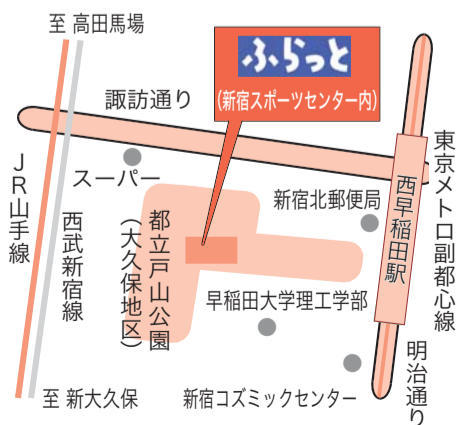

### 高田馬場店

【所在地】高田馬場4-28-19、きりしまビル1階  
【電話番号】☎(3362)3655  
【営業時間】午前11時～午後7時  
【定休日】日曜日・祝日等  
★コーヒーやペーグルサンドなどの軽食コーナーもあります。

全国からのお取り寄せ食材をはさんだ、ペーグルサンドが自慢です。

▶産地直送の野菜も販売

### ベジタブル カフェふらっと

【所在地】大久保3-5-1(新宿スポーツセンター1階)  
【電話番号】☎(3232)0335  
【営業時間・定休日】▶レストラン…午前11時～午後6時(定休日/月曜日)、▶コンビニエンスストア…午前9時～午後10時(定休日/新宿スポーツセンター休館日)  
★産地直送の新鮮な野菜を使った食事や飲み物が楽しめるレストランと、障害者の方等の就労訓練を行うコンビニエンスストアです。