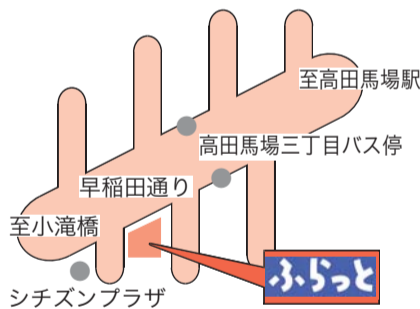

高田馬場店

【所在地】高田馬場4-28-19、きりしまビル1階
【電話番号】☎(3362)3655
【営業時間】午前11時～午後7時
【定休日】日曜日・祝日等
★コーヒーやペーグルサンドなどの軽食コーナーもあります。