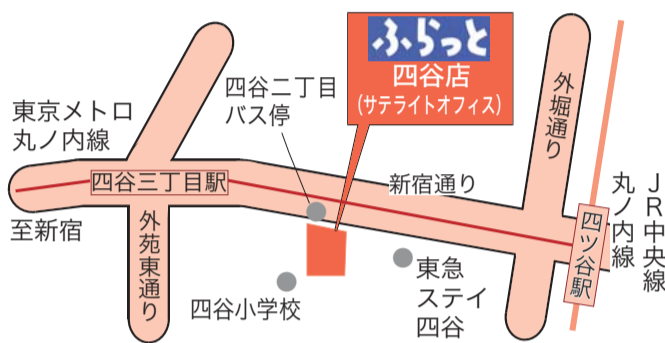

## 11月4日(火) ふらっと新宿4号店が 四谷にオープン!

ふらっと新宿イメージキャラクター  
ふらっとくん

ふらっと新宿は、障害者・若年者・高齢者の方の就労訓練や社会貢献の場として、新宿区障害者就労福祉センター(チャレンジワーク)が運営するコミュニティショップです。

区内の空き店舗を利用してジョブサポーター(就労支援者)と障害者のスタッフが共同運営し、地方の名産品・特産品を販売しています。

現在、3店舗が営業していますが、11月4日(火)に4号店となる四谷店がオープンします。ぜひ、お立ち寄りください。

【問合せ】新宿区障害者就労福祉センター(チャレンジワーク)コミュニティ事業部 ☎(3365)6372へ。

歌舞伎町店で

【所在地】四谷2-8、岡本ビル1階  
【電話番号】☎(3355)3181  
【営業時間】午前10時～午後5時

【定休日】土・日曜日、祝日等  
★リサイクル自転車・自転車小物の販売、自転車修理、産地直送野菜の販売を行います。

【会場】ふらっと新宿「四谷店」  
【内容】リサイクル自転車の販売、産地直送野菜と果物の特売、障害者福祉施設の福祉商品(パン・クッキー等)の販売  
※当日、先着50名に開店記念品を差し上げます。