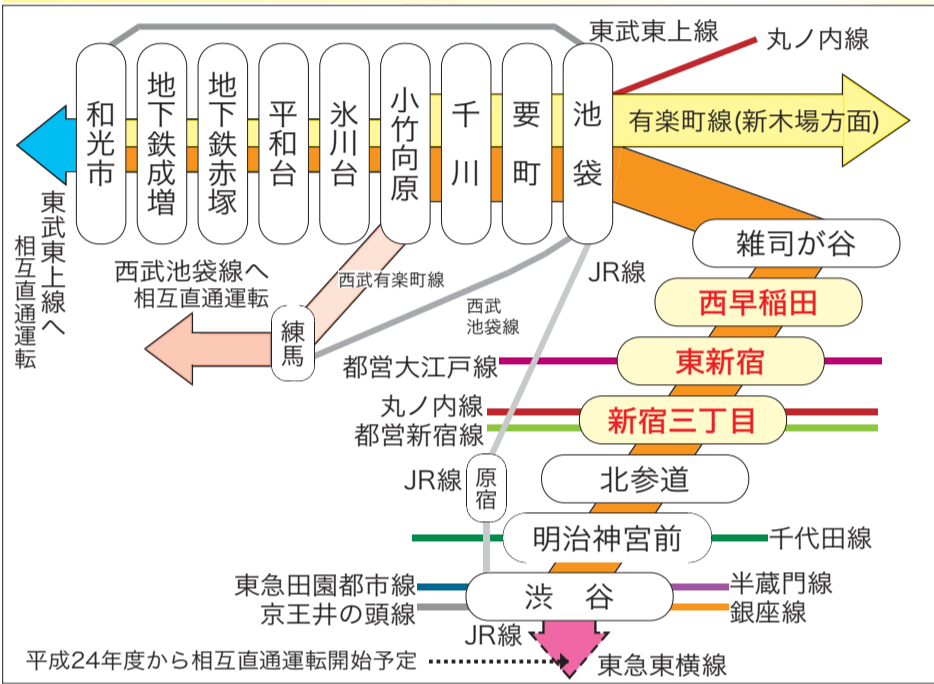

発行 新宿区 編集 区政情報課 (毎月5・15・25日発行)
〒160-8484 新宿区歌舞伎町1-4-1 ☎(3209)1111
ホームページ http://www.city.shinjuku.tokyo.jp/

副都心線

6月14日(土) 和光市～渋谷間開業
新宿区内に3駅 (西早稲田・東新宿・新宿三丁目) 誕生

地下鉄副都心線の開業により、沿線地域のまちづくりを活性化させる新たな交通網が整備されます。区では「『新宿力』で創造する、やすらぎとにぎわいのまち」の実現に向けて大きく貢献することと考えています。

今回建設された池袋～渋谷間8.9kmにより、副都心線の運行区間は和光市～渋谷間20.2kmとなり、区内には新たに「西早稲田」「東新宿」「新宿三丁目」の3駅が誕生します。

また、開業により、埼玉県南西部と池袋・新宿・渋谷の副都心を結ぶ、新たなネットワークが完成します。

平成24年度には、渋谷から東急東横線とも相互直通運転が開始される予定です。

【問合せ】都市計画課都市施設係 (本庁舎8階) ☎ (5273) 3547へ。

★駅案内図 ※図中の●は駅出入口

★駅施設の一部を紹介します

多機能トイレ

可動式ホーム柵

多機能トイレ (体の不自由な方や、子ども連れの方が利用しやすい広いスペースを確保) が雑司が谷～明治神宮前の各駅に設置されています。また、可動式ホーム柵を設置し、安全施設の充実に努めています。

NEWS NEW Shinjuku 副都心線開通記念イベント

【主催】地下鉄副都心線開通記念大会

【問合せ】副都心線開通イベント事務局 ☎ (3341) 1960 (月～金曜日午前10時～午後5時。14日・15日は午前9時～午後7時)