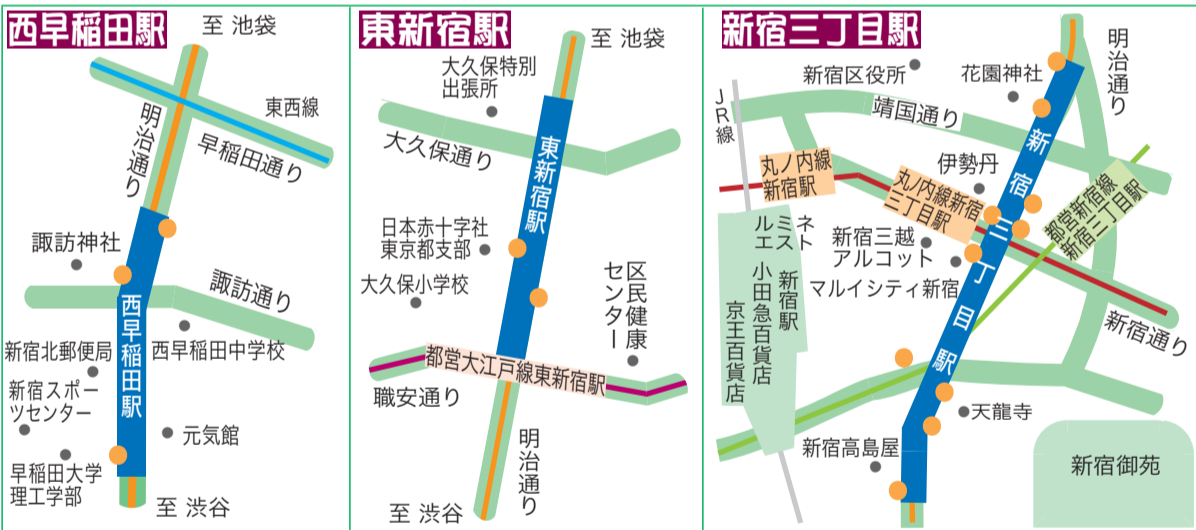

今回建設された池袋～渋谷間8.9kmにより、副都心線の運行区間は和光市～渋谷間20.2kmとなり、区内には新たに「西早稲田」「東新宿」「新宿三丁目」の3駅が誕生します。

また、開業により、埼玉県南西部と池袋・新宿・渋谷の副都心を結ぶ、新たなネットワークが完成します。

平成24年度には、渋谷から東急東横線とも相互直通運転が開始される予定です。

【問合せ】都市計画課都市施設係 (本庁舎8階) ☎ (5273) 3547へ。

★駅案内図 ※図中の●は駅出入口

★駅施設の一部を紹介します

多機能トイレ

可動式ホーム柵

多機能トイレ (体の不自由な方や、子ども連れの方が利用しやすい広いスペースを確保) が雑司が谷～明治神宮前の各駅に設置されています。また、可動式ホーム柵を設置し、安全施設の充実に努めています。

NEWS NEW Shinjuku 副都心線開通記念イベント

【主催】地下鉄副都心線開通記念大会

【問合せ】副都心線開通イベント事務局 ☎ (3341) 1960 (月～金曜日午前10時～午後5時。14日・15日は午前9時～午後7時)

6.15日 NEW SHINJUKU JAZZ SCRAMBLE

◆メインステージ…新宿通り追分交差点 (伊勢丹・丸井前) 午後2時～5時30分

OPENING
午後2時20分
ころ出演予定

NORA
from オルケスタ
・デ・ラ・ルス

MAIN ACT
午後4時40分ころ
出演予定

日野皓正
SUPER LIVE

◆サテライト
ステージ

- 伊勢丹新宿店
- 小田急百貨店新宿店
- 京王百貨店新宿店
- 新宿高島屋
- マルイシティ新宿
- 新宿三越アルコット
- ルミネエスト
- 各店特設スペース

入場
無料

※小雨決行 (荒天中止)。お席には限りがあります。
※6月15日は午前9時～午後7時に、新宿通り (新宿駅大ガード東交差点～新宿二丁目交差点) は交通規制が行われます。
※催しの内容、交通規制、雨天時の開催情報は専用のホームページ (http://www.shinjuku-eisa.jp/) でご覧いただけます (パソコン専用サイト)。

6.14土 ▶ 29日 祝開通! 東京メトロ副都心線で行く 新宿ぶらりー キャンペーン