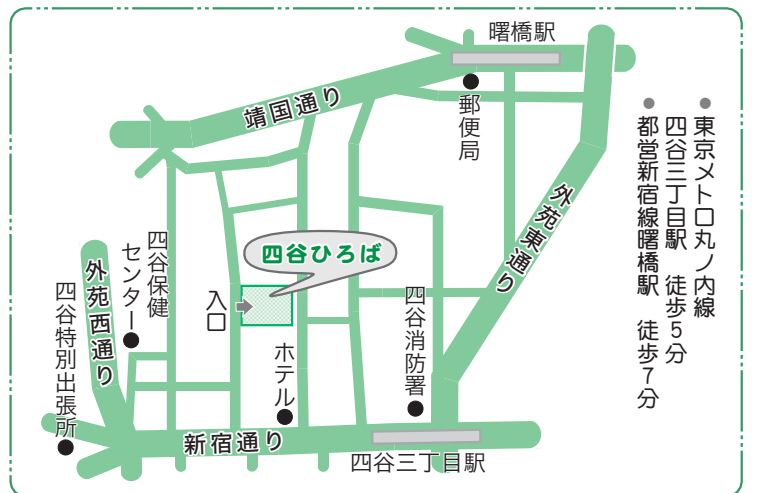

広報 しんじゅく

今号の主な内容	
2面	区政モニターの募集
2面	健康づくり行動計画を策定
3面	男女共同参画推進計画を策定
4面	多重債務特別相談を開始
5面	後期高齢者医療制度
6面	日常生活用具給付事業を開始

★区のサービス・手続き・施設案内は「しんじゅくコール」
☎ (3209) 9999 (午前8時～午後10時)

子どもから大人まで みんなが集う交流のひろば

「四谷ひろば」オープン

4月1日、「四谷ひろば」が四谷第四小学校跡地にオープンしました。「四谷ひろば」は、地域の皆さんの自主運営による交流・施設開放の場である「地域ひろば」と、NPO法人が地域の皆さんとの協働で事業を進める「NPOひろば」からなる施設です。

子どもから大人まで、誰もが集える施設に生まれ変わった「四谷ひろば」にぜひご来場ください。

【所在地】四谷4-20(旧四谷第四小学校)

【電話番号】地域ひろば ☎(3358)9140・東京おもちゃ美術館 ☎(5367)9601・CCAアートプラザ ☎(3359)3413

【休館日】毎週木曜日・年末年始

パソコンルーム

多目的ルーム

●交流の場
多世代交流サロン、大人のサロン、親子のサロン、園庭開放など、世代を超えた交流の場として利用できます。

地域ひろば(B館)の概要

●東京おもちゃ美術館
4月20日(日)にオープンします。

●開館時間【午前10時～午後4時】

【事業内容】世界のおもちゃ展示・おもちゃ工房・おもちゃ病院・シヨップほか

【入館料】大人700円、小学生以下500円(3歳未満無料)、親子券・孫券千円、団体割引あり

【運営】NPO法人日本グッド・トイ委員会
※詳しくは、ホームページ
(http://goodtoy.org/)をご覧ください。